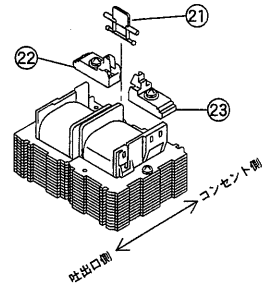

MAC 100E・1021

分解図 (100E)

MAC 100E

MAC1021

補修部品リスト

No.	品番	品名	数量	付属品	適用機種	
					MAC100E	MAC1021
1	H610	E1フィルターカバー	1		○	○
2	H611	E1フィルターカバーパッキン	1		○	○
3	H505	A8エアフィルター	1		○	○
4	H505B	A8白エアフィルター	1		○	○
5	H683	M5-35六角穴付六角ボルト	8		○	○
6	H813	A2吐出ゴムホースセット	1		○	○
7	H819	E1キャップ付きチューブセット	2		○	○
8	H110	E1圧縮室セット	2		○	○
9	H114	A2弁	4		○	○
10	H008	E1ダイヤフラムセット	2	M4Uナット、平ワッシャ、弁	○※1	○
11	H313	L1振動子セット	1	M4Uナット	○	—
12	H311	E1振動子セット	1	M4Uナット、平ワッシャ	—	○
13	H4100E	L1ソレノイド	1		○	—
14	H4621	E6ソレノイド	1		—	○
15	H701	電源コード(1.5m)〈標準〉	1		○	○
16	H703	A4電源コード(3m)	1		○	○
17	H704	A4電源コード(5m)	1		○	○
18	H654	A4防振ゴム	4		○	○
19	H632	A8タンクパッキン	1		○	○
20	H655	A4脚ゴム	4		○	○
21	H255	E1オートストップパーバー	1		○	○
22	H273	オートストップパーホルダー端子付	1		○	○
23	H274	オートストップパーホルダー端子無	1		○	○

※構成部品は改良のため予告なく変更することがあります。

※1 MAC100Eでは付属の平ワッシャは使用しません。