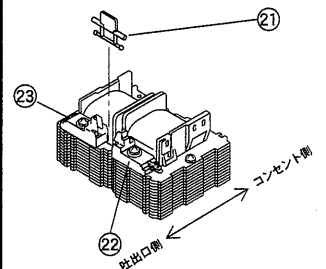

MAC 100E・1021

分解図 (100E)

MAC 100E

MAC1021

補修部品リスト

No.	品番	品名	数量	付属品	適用機種	
					MAC100E	MAC1021
1	H610	E1フィルターカバー	1		○	○
2	H611	E1フィルターカバーパッキン	1		○	○
3	H505	A8エアフィルター	1		○	○
4	H505B	A8白エアフィルター	1		○	○
5	H683	M5-35六角穴付六角ボルト	8		○	○
6	H813	A2吐出ゴムホースセット	1		○	○
7	H819	E1キャップ付きチューブセット	2		○	○
8	H110	E1圧縮室セット	2		○	○
9	H114	A2弁	4		○	○
10	H008	E1ダイヤフラムセット	2	M4Uナット、平ワッシャ、弁	○※1	○
11	H313	L1振動子セット	1	M4Uナット	○	—
12	H311	E1振動子セット	1	M4Uナット、平ワッシャ	—	○
13	H4100E	L1ソレノイド	1		○	—
14	H4621	E6ソレノイド	1		—	○
15	H701	電源コード(1.5m)〈標準〉	1		○	○
16	H703	A4電源コード(3m)	1		○	○
17	H704	A4電源コード(5m)	1		○	○
18	H654	A4防振ゴム	4		○	○
19	H632	A8タンクパッキン	1		○	○
20	H655	A4脚ゴム	4		○	○
21	H255	E1オートストップパーバー	1		○	○
22	H273	オートストップパーホルダー端子付	1		○	○
23	H274	オートストップパーホルダー端子無	1		○	○

※構成部品は改良のため予告なく変更することがあります。

※1 MAC100Eでは付属の平ワッシャは使用しません。