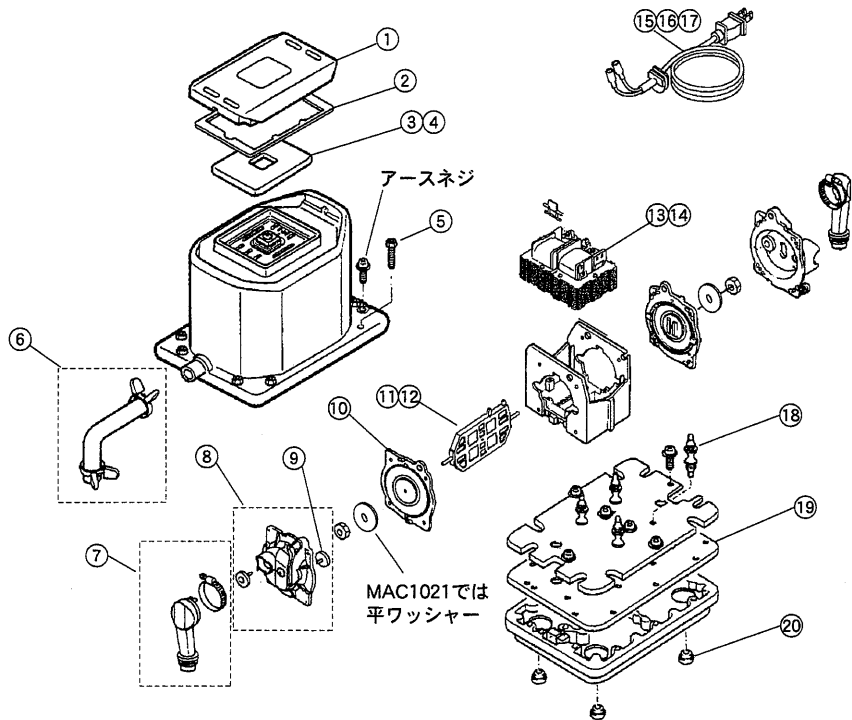

MAC 100E・1021

分解図 (100E)

MAC 100E

MAC1021

補修部品リスト

No.	品番	品名	数量	付属品	適用機種	
					MAC100E	MAC1021
1	H610	E1フィルターカバー	1		○	○
2	H611	E1フィルターカバーパッキン	1		○	○
3	H505	A8エアフィルター	1		○	○
4	H505B	A8白エアフィルター	1		○	○
5	H683	M5-35六角穴付六角ボルト	8		○	○
6	H813	A2吐出ゴムホースセット	1		○	○
7	H819	E1キャップ付きチューブセット	2		○	○
8	H110	E1圧縮室セット	2		○	○
9	H114	A2弁	4		○	○
10	H008	E1ダイヤフラムセット	2	M4Uナット、平ワッシャ、弁	○※1	○
11	H313	L1振動子セット	1	M4Uナット	○	—
12	H311	E1振動子セット	1	M4Uナット、平ワッシャ	—	○
13	H4100E	L1ソレノイド	1		○	—
14	H4621	E6ソレノイド	1		—	○
15	H701	電源コード(1.5m)〈標準〉	1		○	○
16	H703	A4電源コード(3m)	1		○	○
17	H704	A4電源コード(5m)	1		○	○
18	H654	A4防振ゴム	4		○	○
19	H632	A8タンクパッキン	1		○	○
20	H655	A4脚ゴム	4		○	○
21	H255	E1オートストップパーバー	1		○	○
22	H273	オートストップパーホルダー端子付	1		○	○
23	H274	オートストップパーホルダー端子無	1		○	○

※構成部品は改良のため予告なく変更することがあります。

※1 MAC100Eでは付属の平ワッシャは使用しません。