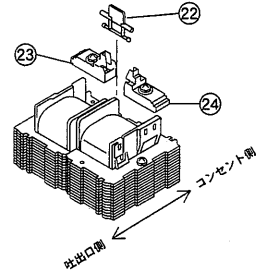

MAC

120E・150E・1221

分解図 (MAC120E)

MAC 120E・150E

MAC1221

補修部品リスト

No.	品番	品名	数量	付属品	適用機種		
					MAC120E	MAC150E	MAC1221
1	H609	J8フィルターカバー	1※1		○	○	○
2	H505	A8エアフィルター	1※1		○	○	○
3	H505B	A8白エアフィルター(特殊)	1※1		○	○	○
4	H682	M5-20六角穴付六角ボルト	8		○	○	○
5	H653	A2消音フィルター	1※1		○	○	○
6	H818	E8キャップ付チューブセット	2※1		○	○	○
7	H109	E8圧縮室セット	2※1		○	○	○
8	H113	A8弁	4※1		○	○	○
9	H009	E2ダイヤフラムセット	4	M4Uナット、平ワッシャ、弁	○※2	○	○※2
10	H312	J8振動子セット	1※1	M4Uナット、平ワッシャ	○※2	○	—
11	H309	E6振動子セット	1※1	M4Uナット、平ワッシャ	—	—	○※2
12	H4120E	L2ソレノイド	1※1		○	—	—
13	H4150E	L5ソレノイド	1※1		—	○	—
14	H41221	E2ソレノイド	1※1		—	—	○
15	H701	電源コード(1.5m)〈標準〉	1		○	○	○
16	H703	A4電源コード(3m)	1		○	○	○
17	H704	A4電源コード(5m)	1		○	○	○
18	H654	A4防振ゴム	4※1		○	○	○
19	H633	E2タンクパッキン	1		○	○	○
20	H656	A8脚ゴム	4		○	○	○
21	H814	E2接続ゴムホースセット	1		○	○	○
22	H254	E8オートストッパーバー	1※1		○	○	○
23	H273	オートストッパーホルダー端子付	1※1		○	○	○
24	H274	オートストッパーホルダー端子無	1※1		○	○	○

※1 1台分を補修される場合は、2セットご注文ください。
 ※2 MAC120E・1221では付属の平ワッシャは使用しません。
 ※構成部品は改良のため予告なく変更することがあります。