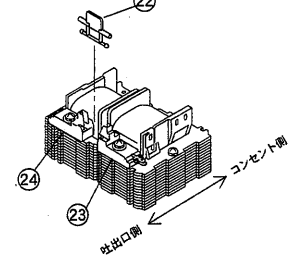

MAC

120E・150E・1221

分解図 (MAC120E)

MAC 120E・150E

MAC1221

補修部品リスト

No.	品番	品名	数量	付属品	適用機種		
					MAC120E	MAC150E	MAC1221
1	H609	J8フィルターカバー	1※1		○	○	○
2	H505	A8エアフィルター	1※1		○	○	○
3	H505B	A8白エアフィルター(特殊)	1※1		○	○	○
4	H682	M5-20六角穴付六角ボルト	8		○	○	○
5	H653	A2消音フィルター	1※1		○	○	○
6	H818	E8キャップ付チューブセット	2※1		○	○	○
7	H109	E8圧縮室セット	2※1		○	○	○
8	H113	A8弁	4※1		○	○	○
9	H009	E2ダイヤフラムセット	4	M4Uナット、平ワッシャ、弁	○※2	○	○※2
10	H312	J8振動子セット	1※1	M4Uナット、平ワッシャ	○※2	○	—
11	H309	E6振動子セット	1※1	M4Uナット、平ワッシャ	—	—	○※2
12	H4120E	L2ソレノイド	1※1		○	—	—
13	H4150E	L5ソレノイド	1※1		—	○	—
14	H41221	E2ソレノイド	1※1		—	—	○
15	H701	電源コード(1.5m)〈標準〉	1		○	○	○
16	H703	A4電源コード(3m)	1		○	○	○
17	H704	A4電源コード(5m)	1		○	○	○
18	H654	A4防振ゴム	4※1		○	○	○
19	H633	E2タンクパッキン	1		○	○	○
20	H656	A8脚ゴム	4		○	○	○
21	H814	E2接続ゴムホースセット	1		○	○	○
22	H254	E8オートストッパーバー	1※1		○	○	○
23	H273	オートストッパーホルダー端子付	1※1		○	○	○
24	H274	オートストッパーホルダー端子無	1※1		○	○	○

※1 1台分を補修される場合は、2セットご注文ください。
 ※2 MAC120E・1221では付属の平ワッシャは使用しません。
 ※構成部品は改良のため予告なく変更することがあります。