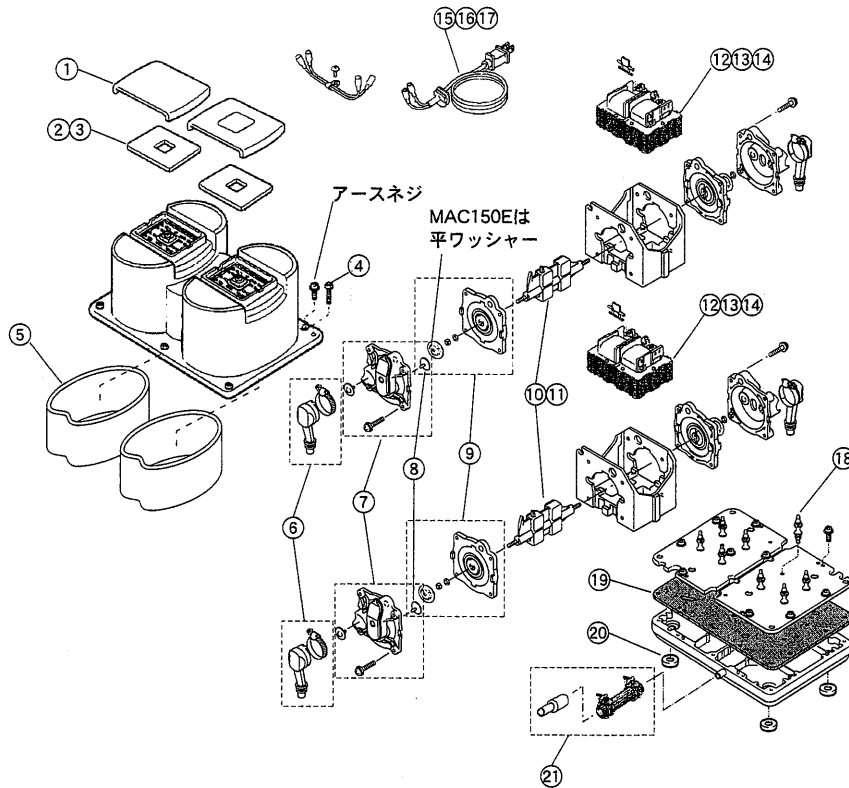

MAC

120E・150E・1221

分解図 (MAC120E)

MAC 120E・150E

MAC1221

補修部品リスト

No.	品番	品名	数量	付属品	適用機種		
					MAC120E	MAC150E	MAC1221
1	H609	J8フィルターカバー	1※1		○	○	○
2	H505	A8エアフィルター	1※1		○	○	○
3	H505B	A8白エアフィルター(特殊)	1※1		○	○	○
4	H682	M5-20六角穴付六角ボルト	8		○	○	○
5	H653	A2消音フィルター	1※1		○	○	○
6	H818	E8キャップ付チューブセット	2※1		○	○	○
7	H109	E8圧縮室セット	2※1		○	○	○
8	H113	A8弁	4※1		○	○	○
9	H009	E2ダイヤフラムセット	4	M4Uナット、平ワッシャ、弁	○※2	○	○※2
10	H312	J8振動子セット	1※1	M4Uナット、平ワッシャ	○※2	○	—
11	H309	E6振動子セット	1※1	M4Uナット、平ワッシャ	—	—	○※2
12	H4120E	L2ソレノイド	1※1		○	—	—
13	H4150E	L5ソレノイド	1※1		—	○	—
14	H41221	E2ソレノイド	1※1		—	—	○
15	H701	電源コード(1.5m)〈標準〉	1		○	○	○
16	H703	A4電源コード(3m)	1		○	○	○
17	H704	A4電源コード(5m)	1		○	○	○
18	H654	A4防振ゴム	4※1		○	○	○
19	H633	E2タンクパッキン	1		○	○	○
20	H656	A8脚ゴム	4		○	○	○
21	H814	E2接続ゴムホースセット	1		○	○	○
22	H254	E8オートストッパーバー	1※1		○	○	○
23	H273	オートストッパーホルダー端子付	1※1		○	○	○
24	H274	オートストッパーホルダー端子無	1※1		○	○	○

※1 1台分を補修される場合は、2セットご注文ください。
 ※2 MAC120E・1221では付属の平ワッシャは使用しません。
 ※構成部品は改良のため予告なく変更することがあります。